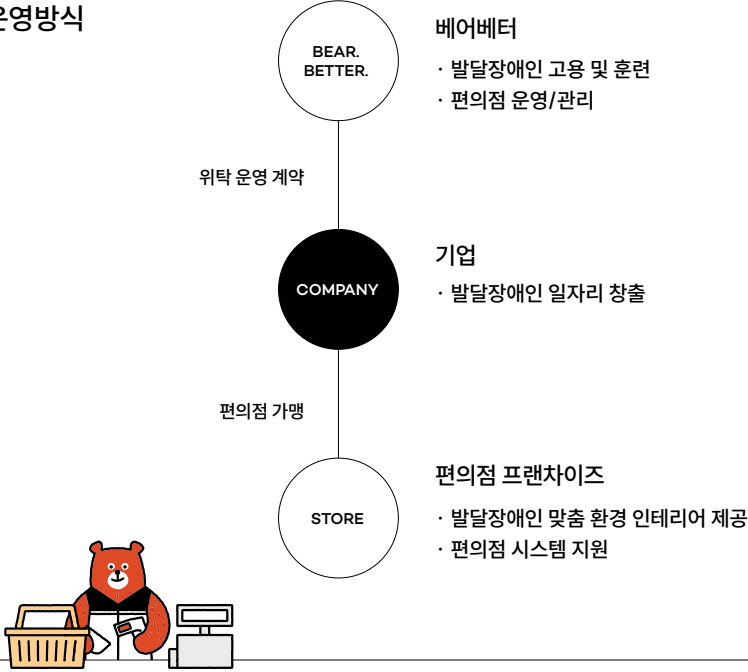

양질의 재료, 발달장애인의 진심과 시간을 들인 노동으로
기본에 충실하되 깊게 흥미할 가치가 있는 물건을 만듭니다.

History

STORE

기업 구성원들이 지친 일상에서 잠시 쉬어갈 수 있도록 상품과 서비스를 제공합니다.
발달장애인과 함께하는 사내 매점은 편의와 복지를 생각하는 기업들의 좋은 선택지
입니다.

070-4716-9002 | store@bearbetter.net

사내 매점 위탁 운영 서비스

베어베터의 노하우를 담은 꼼꼼한 업무 매뉴얼에 따라 고객사 사옥 내의 사내 매점을 발달장애인 직원들이 빈틈 없이 관리합니다. 편의점 프랜차이즈 시스템을 통해 안정적이고 체계적인 운영이 가능합니다.

운영방식

베어베터 매점 전경

이화여대 이화상점

NHN 굿프렌즈 마트

고객사 구성원들의 한마디

"